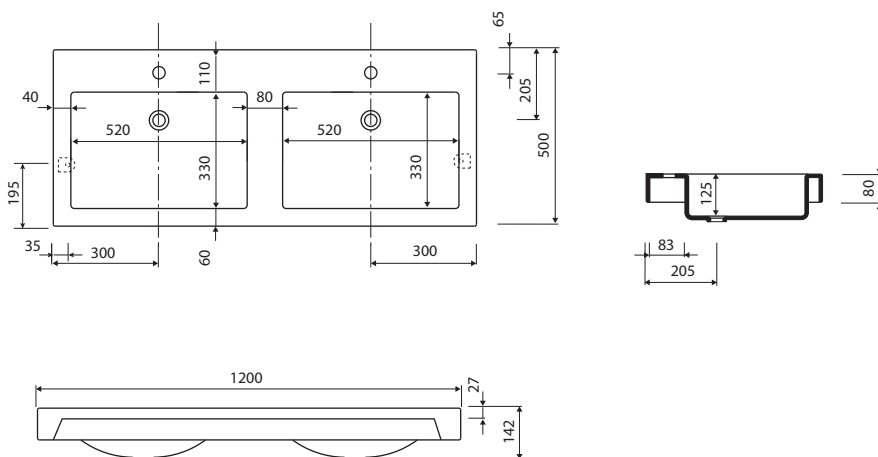

Z przelewami

With overflow

Mit Überlauf

Con troppopieno

PL Wymiary podane są z tolerancją:
do 700 mm (+2 -0)
od 701 do 1200 mm (+3 -0)

EN Dimensions specified with tolerance:
to 700 (+2 -0)
from 701 to 1200 (+3 -0)

DE Die Maße werden mit folgender
Toleranz angegeben:
bis 700 mm (+2 -0)
von 701 bis 1200 mm (+3 -0)

IT Le dimensioni sono indicate
con la tolleranza:
a 700 mm (+2 -0)
da 701 a 1200 mm (+3 -0)